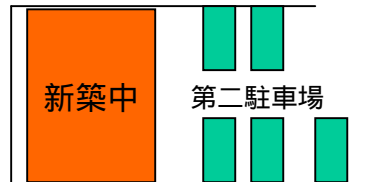

神明山荘駐車場

 車両

駐車の方法

- 1、早く到着した人から第一駐車場の奥から駐車願います
- 2、路上駐車
- 3、第二駐車場

駐車場で車両点検後
ミーティング会場に整列願います。

スタート/ゴール

主催者、ヘルパー、見学車両